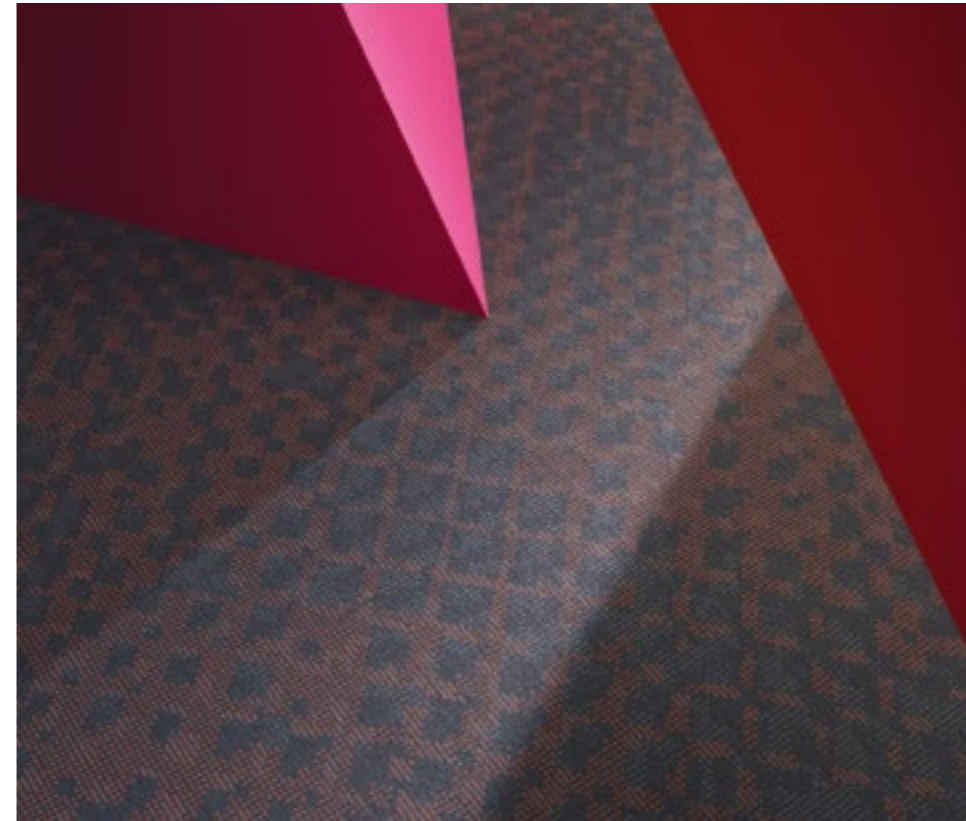

ART | Design
EXCLUSIVE 1026
DESIGN 2063

*Prämiertes, Limitiertes und
einfach Einzigartiges.
Interpretiert von Vorwerk.*

Exclusive 1026, Design 2063 | 5W65, Rapport: ca. B 200 x L 100 cm, 3-chorig