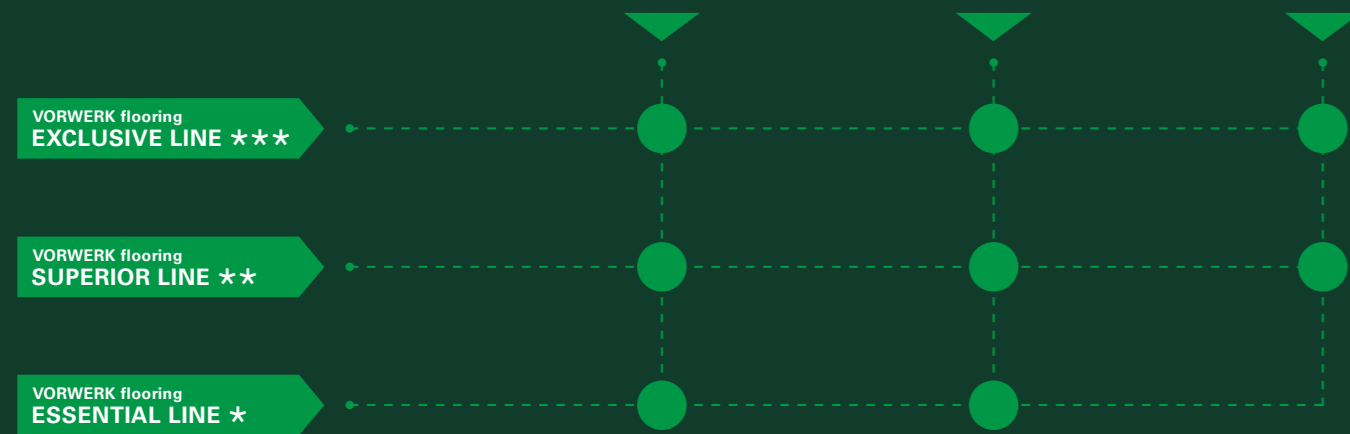

3 PRODUKTLINIEN

3 STILWELTEN

NATURE | Design

CLASSIC | Design

ART | Design

Ob Bahnenware, Fliese oder Freiform – mit unseren drei Produktlinien Vorwerk flooring ESSENTIAL LINE, Vorwerk flooring SUPERIOR LINE und Vorwerk flooring EXCLUSIVE LINE definieren Sie Material, Haptik, Konstruktion sowie die Robustheit Ihres neuen Vorwerks von hoch bis am höchsten.

Vorwerk flooring ESSENTIAL LINE.
Die Produktlinie, die von Anfang an Maßstäbe setzt.

Vorwerk flooring SUPERIOR LINE.
Die Produktlinie, die hohen Komfort noch einmal höher macht.

Vorwerk flooring EXCLUSIVE LINE.
Die Produktlinie, die ausschließlich aus Superlativen besteht.